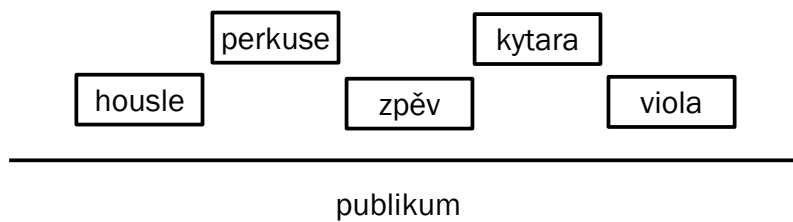

deneb

plán pódia

technické požadavky

zpěv	1x zpěvový mikrofon
housle	1x nástrojový mikrofon, 1x linka canon + 1x zpěvový mikrofon
viola	1x linka canon
kytara	1x linka canon
perkuse	2x nástrojový mikrofon